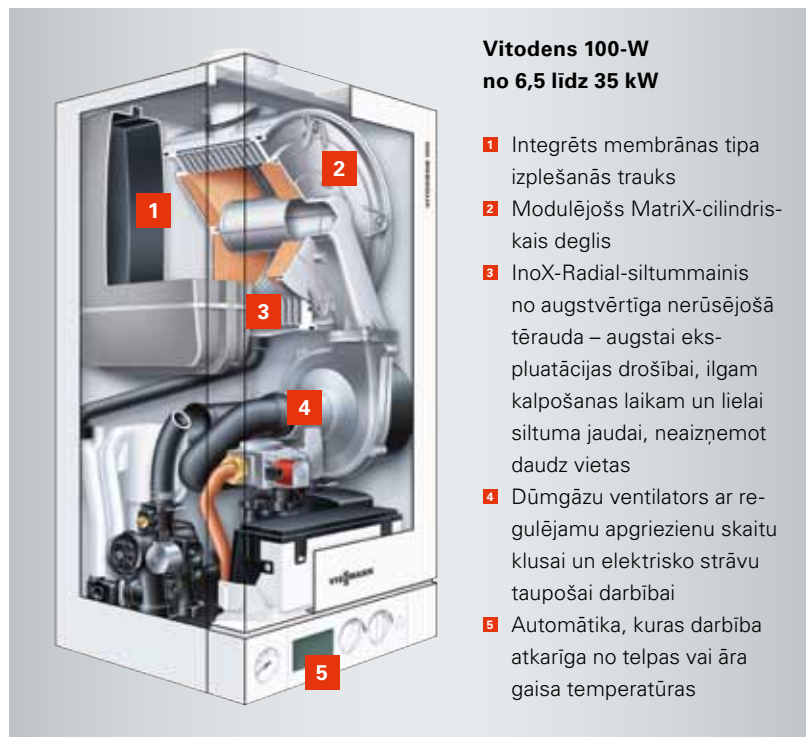

Vitodens 100-W

Efektīvs, ar ilgu kalpošanas laiku,
par pievilcīgu cenu

VIESMANN
climate of innovation

MatriX-cilindriskais deglis