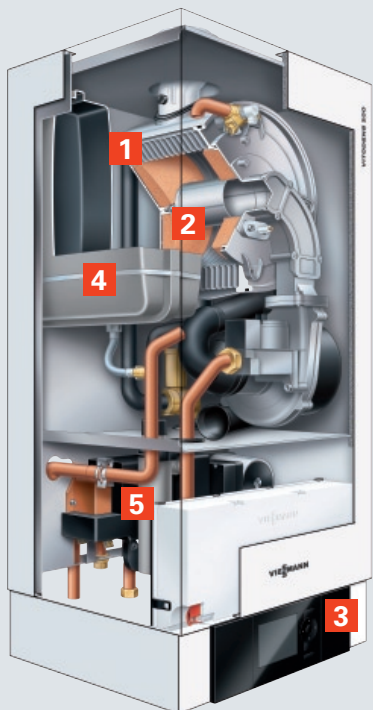

TopInfo

VITODENS 200-W

Efektīvs un pievilcīgs – arī attiecībā uz cenu

Pie sienas stiprināmie gāzes kondensācijas katli Vitodens 200-W un Vitodens 222-W ir ideāli piemēroti uzstādīšanai dzīvokļos vai privātmājās. Tos var bez problēmām montēt pie sienas vannas istabas nišā vai arī saimniecības palīgtelpā. Būs vieta gan darba virsmai, gan veļas mašīnai vai veļas žāvētājam. Ja runājam par ekonomiskumu un iekārtas ilgu kalpošanas laiku, tad jāizmanto tikai nerūsējošā tērauda materiāli. Šī iemesla dēļ Vitodens 200-W/Vitodens 222-W ir aprīkoti ar Inox-Radial sildvirsmu no augstvērtīga nerūsējošā tērauda, kas nodrošina nepieciešamo drošību un garantē ilgstoši augstu katla kondensācijas izmantošanu.

Vitodens 200-W: kā apkures un kombinētā iekārta

Vitodens 200-W pēc izvēles ir iespējams kā apkures iekārta ar atsevišķu karstā ūdens sagatavošanu un līdz jaudai 35 kW kā kombinētā iekārta ar integrētu caurplūdes ūdens sildītāju. Tas ekonomē vietu, bet jūs iegūstat gan apkuri, gan karsto ūdeni.

Inox-Radial siltummainis

Vitodens 200-W ar Inox/Radial siltummaini un MatriX cilindrisko degli

Vitodens 200-W

- 1 Inox-Radial siltummainis no augstvērtīga nerūsējošā tērauda
- 2 MatriX cilindriskais deglis
- 3 Vitotronic automātika
- 4 Izplešanās trauks
- 5 Plākšņu siltummainis no augstvērtīga nerūsējošā tērauda (kombinētai iekārtai)

Kombinētās ierīces plus

- Augsts karstā ūdens sagatavošanas komforts, pateicoties gaidīšanas režīma funkcijai

Apkures ierīces plus

- Zemas izmaksas un vietu taupošs risinājums lielam siltuma enerģijas pieprasījumam (līdz 105 kW)
- Iespējams kaskādes slēgums līdz četriem apkures katliem ar jaudu no 45 kW līdz 420 kW